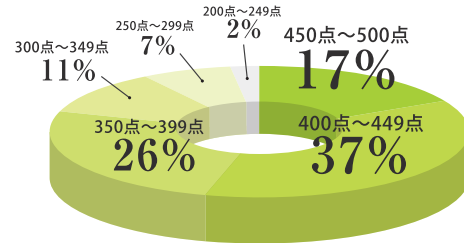

講師紹介

- 個 個別指導
- 英 英検準2級クラス
- 数 数検準2級クラス
- 推 塾推薦クラス
- 90 都立理科社会絶対90点クラス
- 英・数 都立中高一貫国語算数強化クラス
- 英 英検3級4級クラス

本村一貴 千駄ヶ谷・芝浦塾長
 渡久地直哉 笹塚校塾長
 久米悠太 中学部マネージャー
 日景智子 小学部マネージャー

授業料 [毎月払い制] 尚学舎は負担の少ない毎月払い

中3 39,000円 | 中2・中1 29,000円 | 小6・小5 19,000円 | 小4 10,000円

テキスト代: 中学生...20,000円 小学生...10,000円 ※1年間のテキスト代 ※施設維持費等すべて含まれています。

尚学舎データ表

定期試験分布 尚学舎の学年10番内占有率 34.5%!!

(定期試験)※2012年 後期中間試験(5科目)

- 生徒A (305点(中1前期中間)[45位/95人]
471点(中3前期中間)[2位/95人])
- 生徒B (336点(中2前期期末)
475点(中2後期期末)[1位/105人])
- 生徒C (234点(中3前期中間)
312点(中3前期期末))