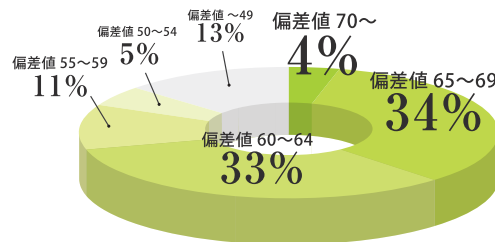

テキスト代: 中学生...20,000円 小学生...10,000円 ※1年間のテキスト代 ※施設維持費等すべて含まれています。

尚学舎データ表

定期試験分布 尚学舎の学年10番内占有率 34.5%!!

(定期試験)※2012年 後期中間試験(5科目)

- 生徒A (305点(中1前期中間)[45位/95人]
471点(中3前期中間)[2位/95人])
- 生徒B (336点(中2前期期末)
475点(中2後期期末)[1位/105人])
- 生徒C (234点(中3前期中間)
312点(中3前期期末))

偏差値分布 尚学舎の1年間での伸び率 12.5UP!!

(模擬試験)※2012年 8月全国模試(中学生5科目 小学生4科目)

- 生徒A (偏差値32(小4春)
偏差値67(中3冬))
- 生徒B (偏差値49(小6冬)
偏差値70(中3冬))
- 生徒C (偏差値42(中2冬)
偏差値66(中3冬))

英² 英検準2級クラス 対象 中1 中2

最難関英語重視校(早稲田・慶應・青学・ICU・都立国際...)へ向けての応用力養成及び推薦入試での加点としてもアドバンテージをとれます。

数 数検準2級クラス 対象 中1 中2

最難関数学重視校(早稲田・慶應・日比谷・西・戸山・東工大...)へ向けての応用力養成及び推薦入試での加点としてもアドバンテージをとれます。

推 塾推薦クラス 対象 中3

V模擬・W模擬・駿台模試対策。過去問等を用いて、短期間での偏差値UPを目指します。私立校の単願優遇・併願優遇をとりましょう!

90 都立 理科・社会 絶対90点クラス 対象 中3

「絶対都立!!」の生徒にお薦め!中1～中3までの理科・社会を一気に復習・予習し、都立入試にターゲットを絞り、受験で理科・社会それぞれ90点以上を目指します。